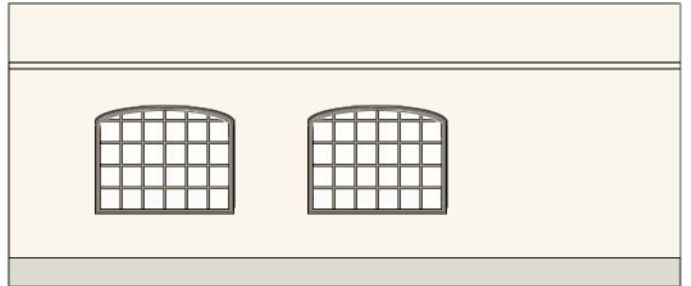

 Kontrollmass von 50 mm

© mirko-kuehn